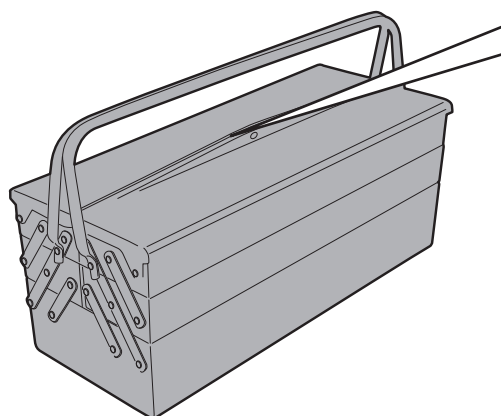

HP5137 - HP5137K

PARAMANI - HAND PROTECTOR - PROTECTION DES MAINS

HANDSCHUTZ - PROTECCIÓN DE MANO - PROTETOR DE MÃO

BMW F750GS (2018/2020) / BMW F850GS (2018/2020)

BMW F900XR (2020) / BMW R1200R (2015/2018) / BMW R1250R (2019/2020)

N°	Descrizione	Caratteristiche	Codice	Quantità
1	Paramani - Hand Protector Protection Des Mains - Handschutz Protección De Mano - Protetor De Mão	-	-	2 (Dx;Sx)
2	Supporto - Support Support - Halterung Soporte - Apoio	-	GL2611DX GL2611SX	2 (Dx;Sx)
3	Rondella - Washer Rondelle - Scheibe Arandela - Arruela	INOX	GL2897V	2
4	Vite - Screw Vis - Schraube Tornillo - Parafuso	TECF M6x45	645TECF	2
5	Vite - Screw Vis - Schraube Tornillo - Parafuso	TBEIFN M6x16	616TBEIFN	2
6	Vite - Screw Vis - Schraube Tornillo - Parafuso	TBEIFN M10x70	1070TBEIFN	2
7	Vite - Screw Vis - Schraube Tornillo - Parafuso	TECF M6x30	630TECF	2
8	Distanziale - Spacer Entretoise - Distanzstueck Distanciador - Espaçador	Ø8,5x7 Foro 6mm	C8,5L7F6T	2
9	Distanziale - Spacer Entretoise - Distanzstueck Distanciador - Espaçador	Ø20x15 Foro 10,5mm	C20L15F10,5T	2
10	Distanziale - Spacer Entretoise - Distanzstueck Distanciador - Espaçador	Ø12x10 Foro 7mm	C12L10F7T	2
11	Distanziale - Spacer Entretoise - Distanzstueck Distanciador - Espaçador	Ø10x3 Foro 6,5mm	C10L3F6,5T	2
12	Dado - Bolt - Ecrou Mutter - Tuerca - Porca	Dado Auto Bloccante Flangiato Ribassato M6	6DADIABFN	2
13	Rondella In Nylon - Nylon Washer Rondelle Original En Nylon - Nylonscheibe Arandela De Nylon - Arruela De Nylon	-	Z1979	2
14	MOUSSE	-	MOUSSE TB54	2
15	Vite - Screw Vis - Schraube Tornillo - Parafuso	TEN M6x35	635TEN	2
16	Componenti Originali - Original Parts Parties Originales - Original Bauteile Componentes Originales - Componentes Originais	-	-	-

HP5137 - HP5137K

PARAMANI - HAND PROTECTOR - PROTECTION DES MAINS

HANDSCHUTZ - PROTECCIÓN DE MANO - PROTETOR DE MÃO

BMW F750GS (2018/2020) / BMW F850GS (2018/2020)

BMW F900XR (2020) / BMW R1200R (2015/2018) / BMW R1250R (2019/2020)