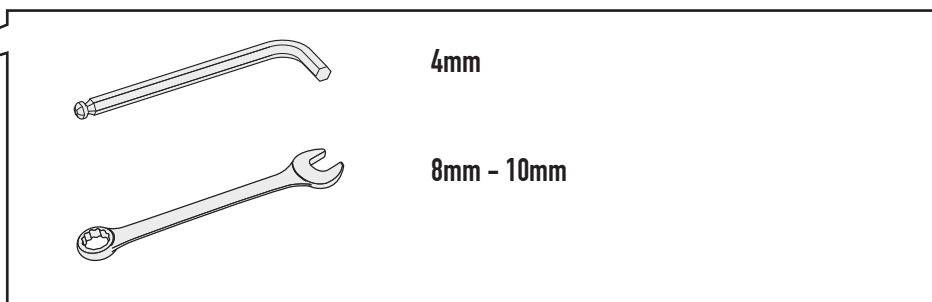

HP5137 - HP5137K

PARAMANI - HAND PROTECTOR - PROTECTION DES MAINS

HANDSCHUTZ - PROTECCIÓN DE MANO - PROTETOR DE MÃO

BMW F750GS (2018/2020) / BMW F850GS (2018/2020)

BMW F900XR (2020) / BMW R1200R (2015/2018) / BMW R1250R (2019/2020)

N°	Descrizione	Caratteristiche	Codice	Quantità
1	Paramani - Hand Protector Protection Des Mains - Handschutz Protección De Mano - Protetor De Mão	-	-	2 (Dx;Sx)
2	Supporto - Support Support - Halterung Soporte - Apoio	-	GL2611DX GL2611SX	2 (Dx;Sx)
3	Rondella - Washer Rondelle - Scheibe Arandela - Arruela	INOX	GL2897V	2
4	Vite - Screw Vis - Schraube Tornillo - Parafuso	TECF M6x45	645TECF	2
5	Vite - Screw Vis - Schraube Tornillo - Parafuso	TBEIFN M6x16	616TBEIFN	2
6	Vite - Screw Vis - Schraube Tornillo - Parafuso	TBEIFN M10x70	1070TBEIFN	2
7	Vite - Screw Vis - Schraube Tornillo - Parafuso	TECF M6x30	630TECF	2
8	Distanziale - Spacer Entretoise - Distanzstueck Distanciador - Espaçador	Ø8,5x7 Foro 6mm	C8,5L7F6T	2
9	Distanziale - Spacer Entretoise - Distanzstueck Distanciador - Espaçador	Ø20x15 Foro 10,5mm	C20L15F10,5T	2
10	Distanziale - Spacer Entretoise - Distanzstueck Distanciador - Espaçador	Ø12x10 Foro 7mm	C12L10F7T	2
11	Distanziale - Spacer Entretoise - Distanzstueck Distanciador - Espaçador	Ø10x3 Foro 6,5mm	C10L3F6,5T	2
12	Dado - Bolt - Ecrou Mutter - Tuerca - Porca	Dado Auto Bloccante Flangiato Ribassato M6	6DADIABFN	2
13	Rondella In Nylon - Nylon Washer Rondelle Original En Nylon - Nylonscheibe Arandela De Nylon - Arruela De Nylon	-	Z1979	2
14	MOUSSE	-	MOUSSE TB54	2
15	Vite - Screw Vis - Schraube Tornillo - Parafuso	TEN M6x35	635TEN	2
16	Componenti Originali - Original Parts Parties Originales - Original Bauteile Componentes Originales - Componentes Originais	-	-	-

HP5137 - HP5137K

PARAMANI - HAND PROTECTOR - PROTECTION DES MAINS

HANDSCHUTZ - PROTECCIÓN DE MANO - PROTETOR DE MÃO

BMW F750GS (2018/2020) / BMW F850GS (2018/2020)

BMW F900XR (2020) / BMW R1200R (2015/2018) / BMW R1250R (2019/2020)