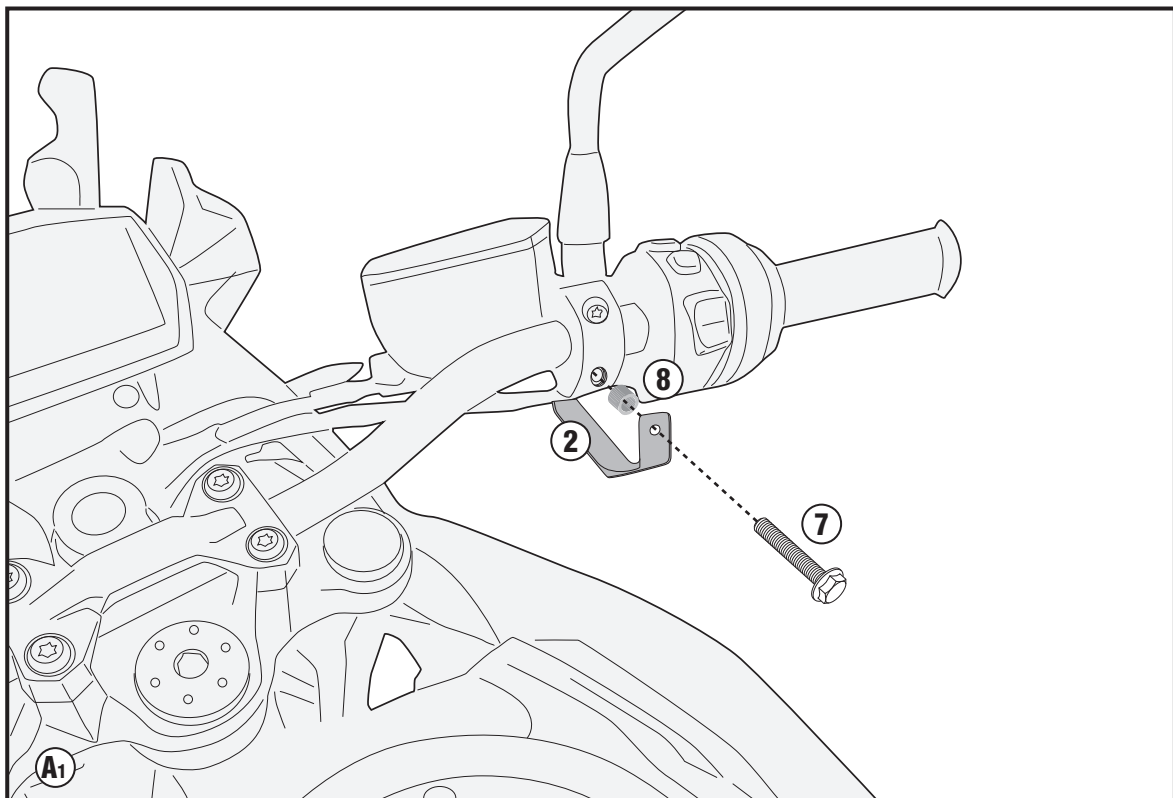

BMW F750GS/ F850GS