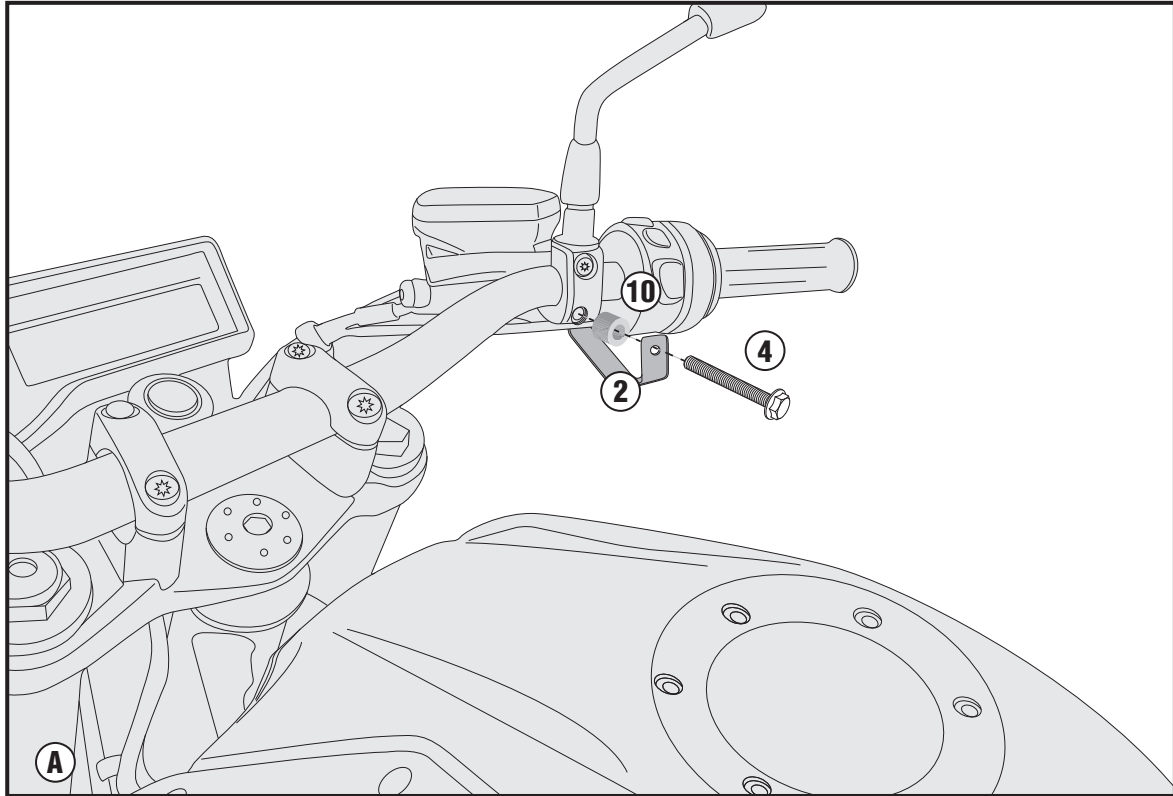

HP5137 - HP5137K

PARAMANI - HAND PROTECTOR - PROTECTION DES MAINS

HANDSCHUTZ - PROTECCIÓN DE MANO - PROTETOR DE MÃO

BMW F750GS (2018/2020) / BMW F850GS (2018/2020)

BMW F900XR (2020) / BMW R1200R (2015/2018) / BMW R1250R (2019/2020)

BMW R1200R