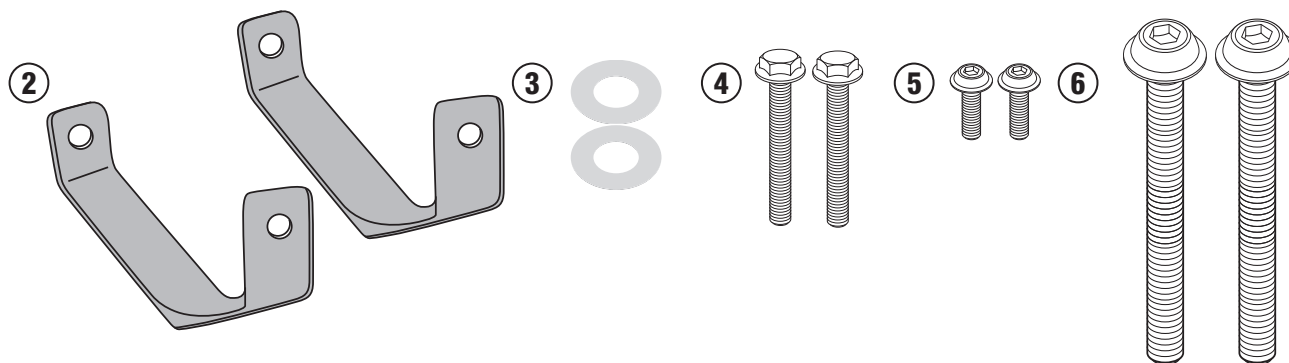

HP5137 - HP5137K

PARAMANI - HAND PROTECTOR - PROTECTION DES MAINS

HANDSCHUTZ - PROTECCIÓN DE MANO - PROTETOR DE MÃO

BMW F750GS (2018/2020) / BMW F850GS (2018/2020)

BMW F900XR (2020) / BMW R1200R (2015/2018) / BMW R1250R (2019/2020)

N°	Descrizione	Caratteristiche	Codice	Quantità
1	Paramani - Hand Protector Protection Des Mains - Handschutz Protección De Mano - Protetor De Mão	-	-	2 (Dx;Sx)
2	Supporto - Support Support - Halterung Soporte - Apoio	-	GL2611DX GL2611SX	2 (Dx;Sx)
3	Rondella - Washer Rondelle - Scheibe Arandela - Arruela	INOX	GL2897V	2
4	Vite - Screw Vis - Schraube Tornillo - Parafuso	TECF M6x45	645TECF	2
5	Vite - Screw Vis - Schraube Tornillo - Parafuso	TBEIFN M6x16	616TBEIFN	2
6	Vite - Screw Vis - Schraube Tornillo - Parafuso	TBEIFN M10x70	1070TBEIFN	2
7	Vite - Screw Vis - Schraube Tornillo - Parafuso	TECF M6x30	630TECF	2
8	Distanziale - Spacer Entretoise - Distanzstueck Distanciador - Espaçador	Ø8,5x7 Foro 6mm	C8,5L7F6T	2
9	Distanziale - Spacer Entretoise - Distanzstueck Distanciador - Espaçador	Ø20x15 Foro 10,5mm	C20L15F10,5T	2
10	Distanziale - Spacer Entretoise - Distanzstueck Distanciador - Espaçador	Ø12x10 Foro 7mm	C12L10F7T	2
11	Distanziale - Spacer Entretoise - Distanzstueck Distanciador - Espaçador	Ø10x3 Foro 6,5mm	C10L3F6,5T	2
12	Dado - Bolt - Ecrou Mutter - Tuerca - Porca	Dado Auto Bloccante Flangiato Ribassato M6	6DADIABFN	2
13	Rondella In Nylon - Nylon Washer Rondelle Original En Nylon - Nylonscheibe Arandela De Nylon - Arruela De Nylon	-	Z1979	2
14	MOUSSE	-	MOUSSE TB54	2
15	Vite - Screw Vis - Schraube Tornillo - Parafuso	TEN M6x35	635TEN	2
16	Componenti Originali - Original Parts Parties Originales - Original Bauteile Componentes Originales - Componentes Originais	-	-	-

HP5137 - HP5137K

PARAMANI - HAND PROTECTOR - PROTECTION DES MAINS

HANDSCHUTZ - PROTECCIÓN DE MANO - PROTETOR DE MÃO

BMW F750GS (2018/2020) / BMW F850GS (2018/2020)

BMW F900XR (2020) / BMW R1200R (2015/2018) / BMW R1250R (2019/2020)