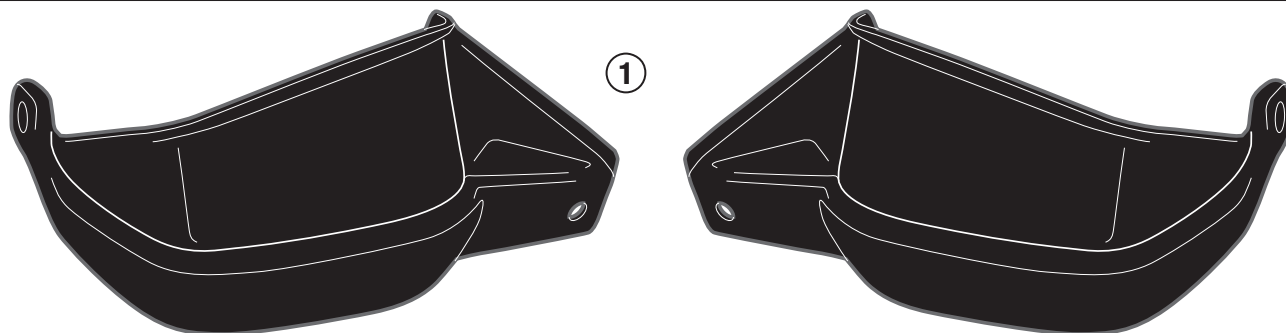

HP5137 - HP5137K

PARAMANI - HAND PROTECTOR - PROTECTION DES MAINS

HANDSCHUTZ - PROTECCIÓN DE MANO - PROTETOR DE MÃO

BMW F750GS (2018/2020) / BMW F850GS (2018/2020)

BMW F900XR (2020) / BMW R1200R (2015/2018) / BMW R1250R (2019/2020)