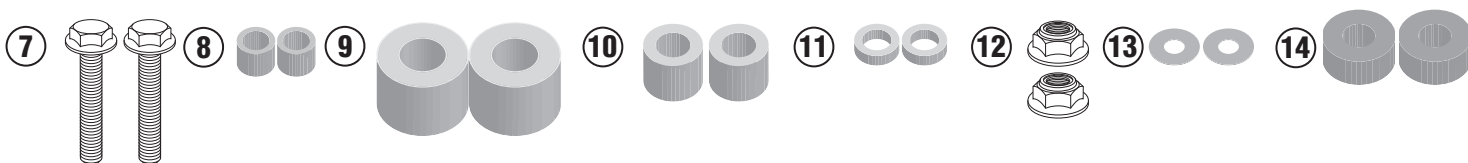

HP5137 - HP5137K

PARAMANI - HAND PROTECTOR - PROTECTION DES MAINS

HANDSCHUTZ - PROTECCIÓN DE MANO - PROTETOR DE MÃO

BMW F750GS (2018/2020) / BMW F850GS (2018/2020)

BMW F900XR (2020) / BMW R1200R (2015/2018) / BMW R1250R (2019/2020)

N°	Descrizione	Caratteristiche	Codice	Quantità
1	Paramani - Hand Protector Protection Des Mains - Handschutz Protección De Mano - Protetor De Mão	-	-	2 (Dx;Sx)
2	Supporto - Support Support - Halterung Soporte - Apoio	-	GL2611DX GL2611SX	2 (Dx;Sx)
3	Rondella - Washer Rondelle - Scheibe Arandela - Arruela	INOX	GL2897V	2
4	Vite - Screw Vis - Schraube Tornillo - Parafuso	TECF M6x45	645TECF	2
5	Vite - Screw Vis - Schraube Tornillo - Parafuso	TBEIFN M6x16	616TBEIFN	2
6	Vite - Screw Vis - Schraube Tornillo - Parafuso	TBEIFN M10x70	1070TBEIFN	2
7	Vite - Screw Vis - Schraube Tornillo - Parafuso	TECF M6x30	630TECF	2
8	Distanziale - Spacer Entretoise - Distanzstueck Distanciador - Espaçador	Ø8,5x7 Foro 6mm	C8,5L7F6T	2
9	Distanziale - Spacer Entretoise - Distanzstueck Distanciador - Espaçador	Ø20x15 Foro 10,5mm	C20L15F10,5T	2
10	Distanziale - Spacer Entretoise - Distanzstueck Distanciador - Espaçador	Ø12x10 Foro 7mm	C12L10F7T	2
11	Distanziale - Spacer Entretoise - Distanzstueck Distanciador - Espaçador	Ø10x3 Foro 6,5mm	C10L3F6,5T	2
12	Dado - Bolt - Ecrou Mutter - Tuerca - Porca	Dado Auto Bloccante Flangiato Ribassato M6	6DADIABFN	2
13	Rondella In Nylon - Nylon Washer Rondelle Original En Nylon - Nylonscheibe Arandela De Nylon - Arruela De Nylon	-	Z1979	2
14	MOUSSE	-	MOUSSE TB54	2
15	Vite - Screw Vis - Schraube Tornillo - Parafuso	TEN M6x35	635TEN	2
16	Componenti Originali - Original Parts Parties Originales - Original Bauteile Componentes Originales - Componentes Originais	-	-	-

HP5137 - HP5137K

PARAMANI - HAND PROTECTOR - PROTECTION DES MAINS

HANDSCHUTZ - PROTECCIÓN DE MANO - PROTETOR DE MÃO

BMW F750GS (2018/2020) / BMW F850GS (2018/2020)

BMW F900XR (2020) / BMW R1200R (2015/2018) / BMW R1250R (2019/2020)